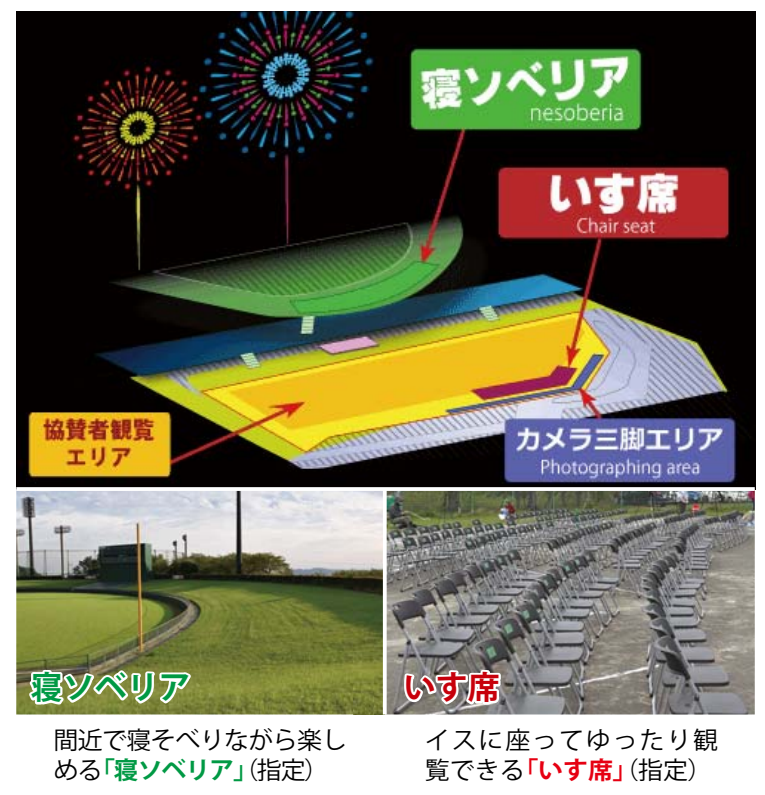

13位 神奈川県 いせはら芸術花火大会

「打ち上がる玉がなかなか関東で観られない」
「内閣総理大臣賞受賞の磯谷煙火店の花火が観られるしかも神奈川で」
「月明かりの中で観られるいい花火」と紹介されました。

47都道府県 プロ100人が感動した花火ランキング2024

11	山梨県	神明の花火
12	山口県	関門海峡花火大会
13	神奈川県	いせはら芸術花火大会
14	栃木県	モリタリゾート花火の祭典
15	岐阜県	さぶ長良川花火大会

プレミアム協賛エリア

芸術花火を最高に楽しめるプレミアム協賛エリアをご用意しました!

『チケットぴあ』にて好評発売中!!

必ず「紙チケット」に引き換えの上でご来場ください。(セブンイレブン・ファミリーマートにて引き換え)スマートフォン等で『チケットぴあ』の決済画面の提示ではご入場できませんのでご注意ください。

内閣総理大臣賞受賞
株式会社 磯谷煙火店による
華麗な花火世界

PREMIUM QUALITY

11th いせはら芸術花火大会