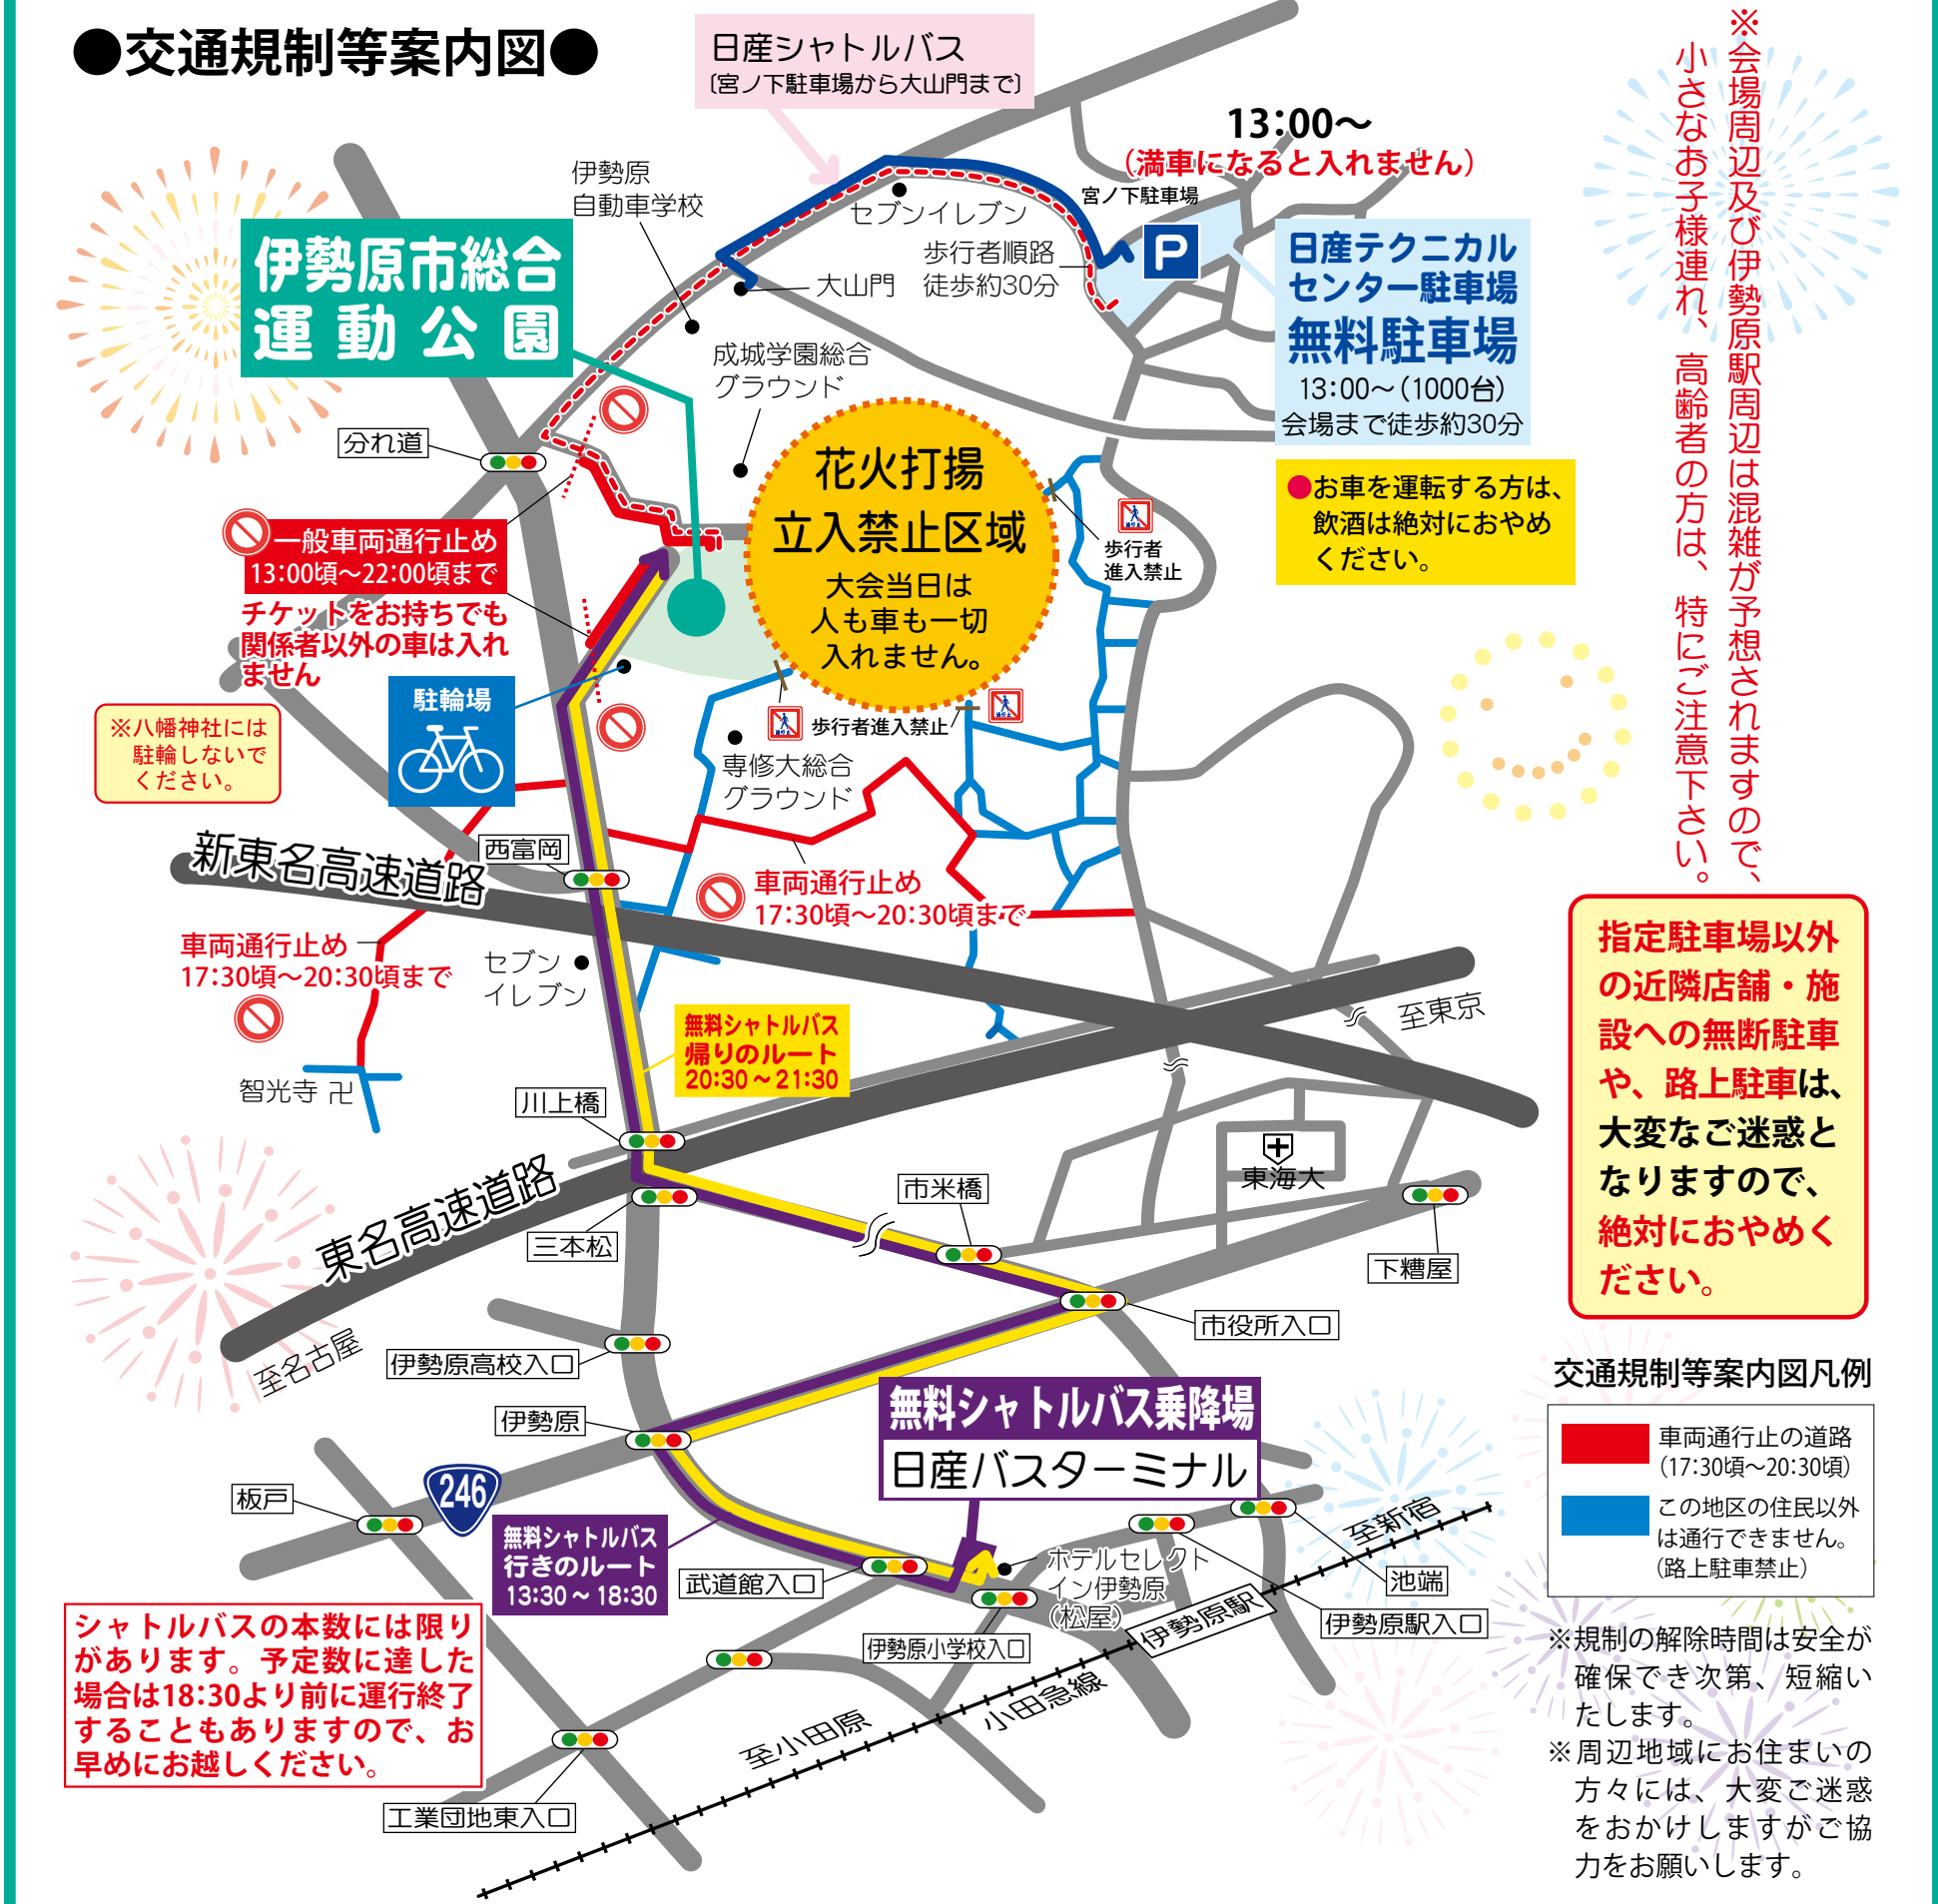

第11回いせはら芸術花火大会実行委員会 実行委員長 柏木貞俊
第11回目をむかえる今回も、前回同様に市民ボランティアの皆様・消防団・消防署・警察署・市職員ボランティアの皆様・実行委員会のメンバー、総勢約300名のスタッフと約100名の警備会社の皆様で、大会を安全安心に開催できるよう運営しております。また翌日の清掃ボランティアの皆様まで含めると、本当の意味での市民協働事業でございます。

無料シャトルバス 送迎ルート

※途中乗車・下車は出来ません。
※時間内は随時数台が運行。
※夕刻発車バスは、花火開始に間に合うとは限りません。

行き 13:30～18:30
※シャトルバスの本数には限りがあります。
帰り 20:30頃～21:30頃
※花火大会終了時間により前後します。
※バス乗車時にチケット(協賛者エリア券等)を確認させていただきます。

無料シャトルバス乗降場
日産バスターミナル

行き ●お早め!!
最終バスは非常に混雑します。乗車を断念する方もあります。ご了承ください。

伊勢原市 総合運動公園

帰り ●注意!!
歩いた方が早い場合もあります。ご了承ください。

無料シャトルバス乗降場
日産バスターミナル

チケット(協賛者エリア券・寝ソベリア・いす席・カメラ三脚エリア)をお持ちでも、関係者以外の車は一般車両通行止め道路及び運動公園へ車では入れません。

※会場周辺及び伊勢原駅周辺は混雑が予想されますので、小さなお子様連れ、高齢者の方は、特にご注意ください。

指定駐車場以外の近隣店舗・施設への無断駐車や、路上駐車は、大変なご迷惑となりますので、絶対におやめください。